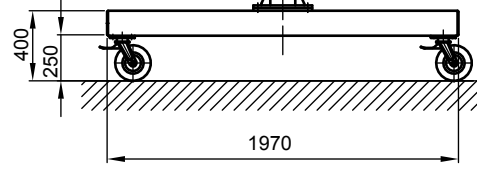

B - B

Kran	LPK 1250 kg x 4000 mm (Storlekar 2)
design bas	H2/B3
Insatsplats	inomhusanvändning
villkor i omgivningen	-5° C upp till +40° C, utan extra tillval
telfer + åkverk	GM 4 1250.4-2/EF 14
FEM grupp	1Am / M4
tväråk	5 m/min
lyft	1 / 4 m/min
total vikt	524 kg (därav telfer + åkverk 77 kg)
Driftspänning	3/PE ~50 Hz 400 V (TN-S)
total strömförbrukning	1,2 kW
Startström för spänningsfallsberäkning	11,5 A (I _{A_HU} * cos phi)